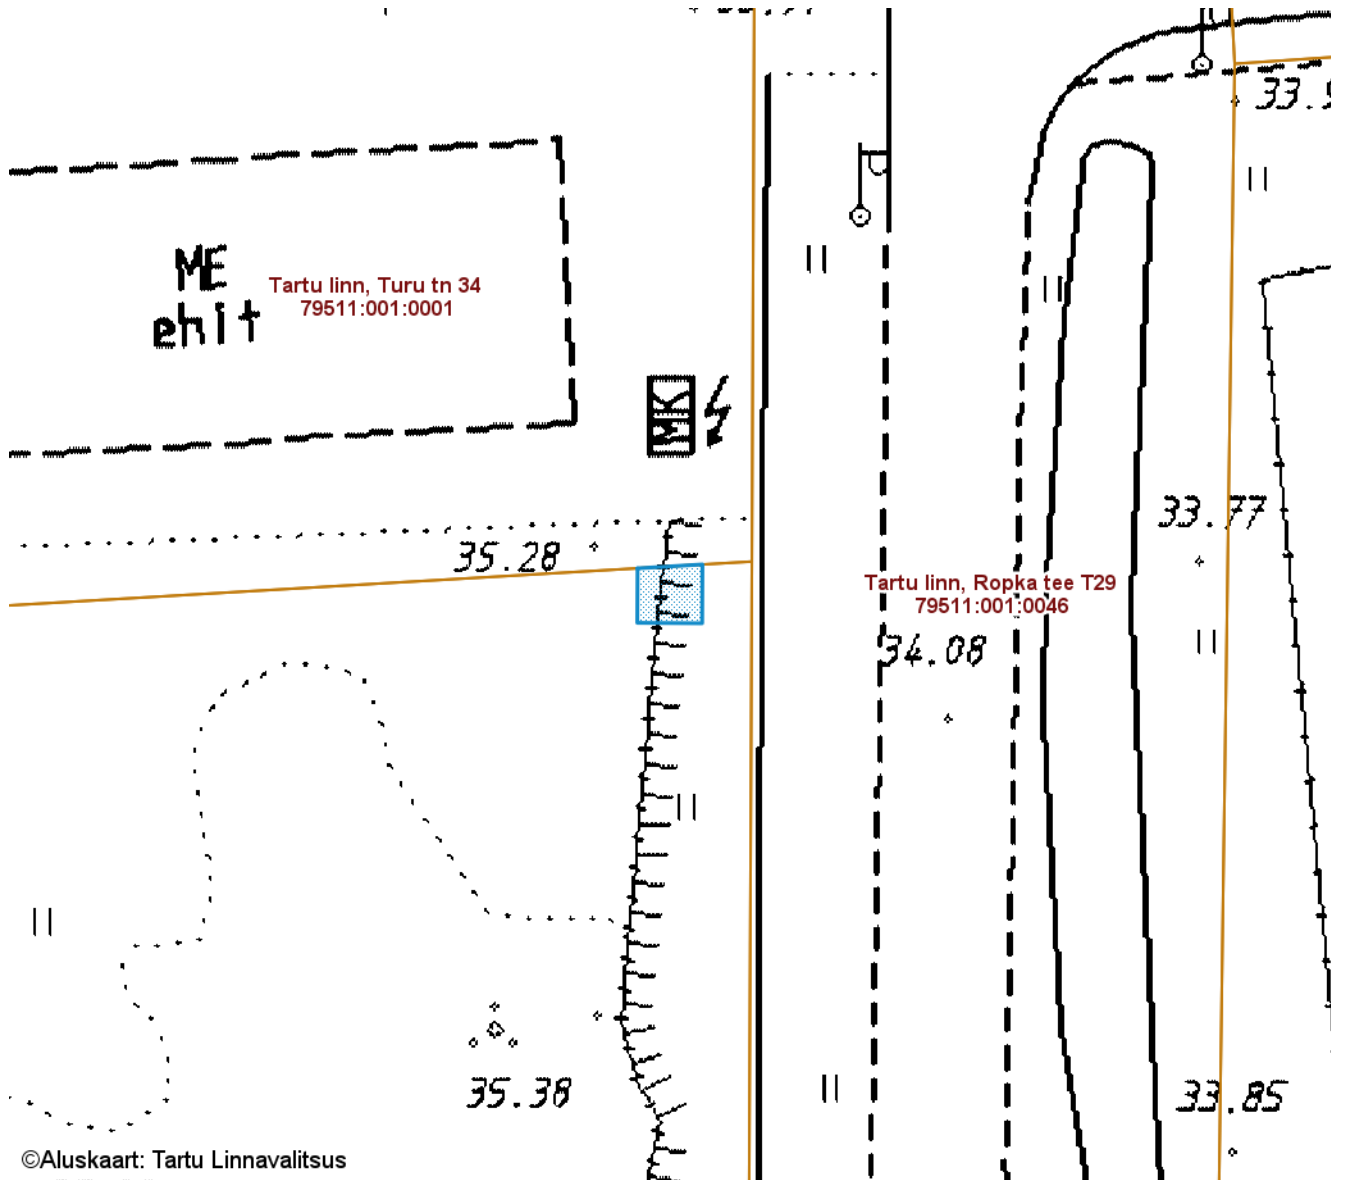

ISIKLIKU KASUTUSÕIGUSEGA KOORMATAVA
ALA SKEEM

Tartu linn, Turu tn 34a (79511:001:0005)

M 1 : 500

— Isikliku kasutusõigusega seatav
maa-ala 17 m²
(0,4 kV maakaabelliin ja liitumiskilp)

Nr	X	Y
1	6471824.84	660555.80
2	6471821.24	660555.78
3	6471821.21	660560.07
4	6471825.10	660560.09